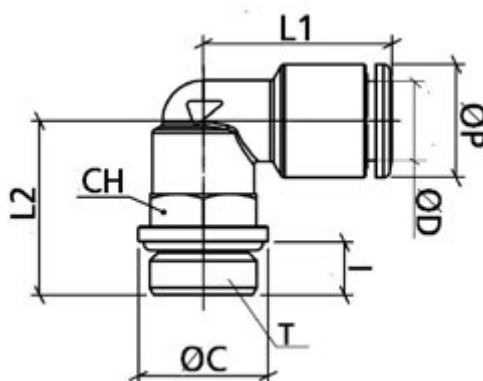

Varenummer: 589OTRL04G02

Beskrivelse: Metal Push-in fitting, vinkel- ø4- G1/4", m. o-ring
Type: OTRL04G02, forniklet messing

Mål

CH = 13

ØP = 10

I = 6.5

L1 = 19.5

L2 = 21.5

T = G1/4"

Vægt = 22

ØC = 16

ØD = 4